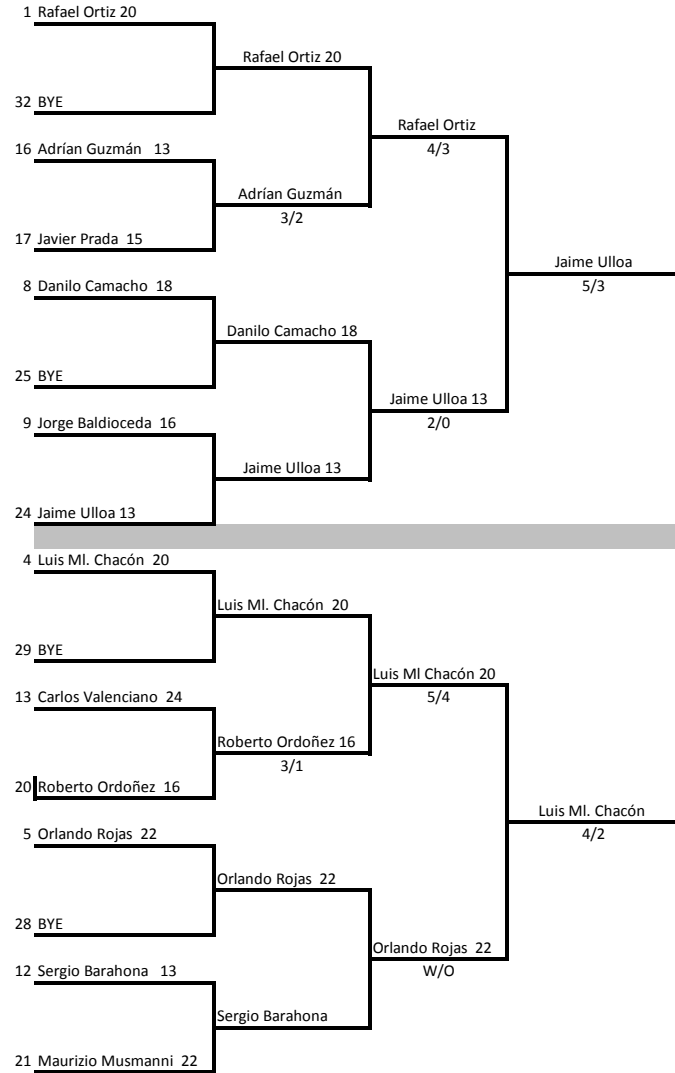

CATEGORIA B HANDICAP 13-24  
CABALLEROS B

FECHAS DE JUEGO			
Sábado 12 de junio	Sabado 26 junio	Sabado 10 julio	Sábado 17 de julio

Torneo Match Play con Handicap

FECHAS DE JUEGO			
Sábado 17 de julio	Sabado 10 de julio	Sabado 26 de junio	Sábado 12 de junio